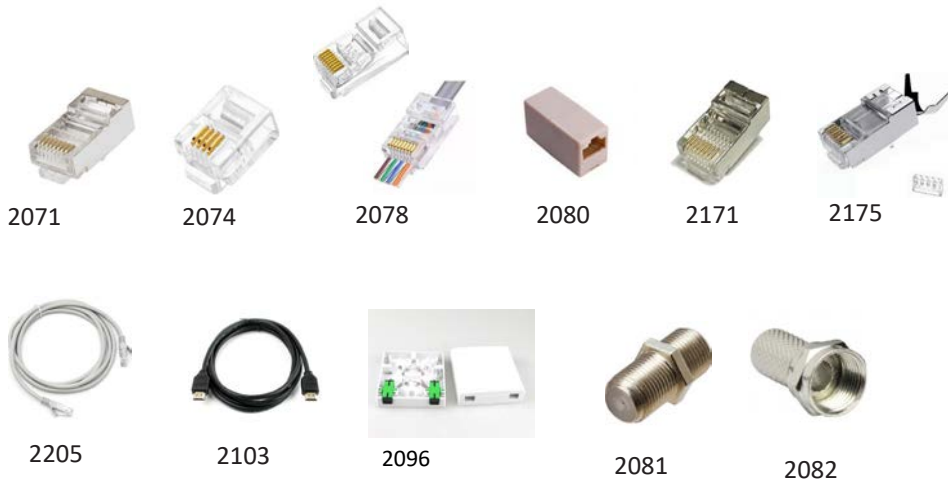

ÜRÜN KODU	ÜRÜN ADI	KUTU (ADET)	KOLİ (ADET)	LİSTE FİYATI (TL)
İLETİŞİM AKSESUARLARI				
2070	8P/8C Cat 5 Plug	500	5.000	2,75
2071	8P/8C Cat 6 Plug	500	5.000	6,30
2072	6P/2C Cat 3 Plug	1.000	10.000	2,15
2074	6P/4C Cat 3 Plug	1.000	10.000	2,50
2076	6P/6C Cat 3 Plug	1.000	10.000	2,90
2078	Cat 6 EZ Plug	500	5000	10,50
2170	8P/8C Cat 5 Metal Plug	500	5000	9,00
2171	8P/8C Cat 6 Metal Plug	500	5000	13,00
2175	8P/8C Cat 7 Metal Plug	500	5000	72,00
2080	8P/8C Dişi Dişi Ara	150	1.500	22,00
2081	F Ara Konnektör	500	5.000	9,20
2082	F Konnektör (RG6-U4)	1.000	10.000	6,40
2101	Hdmi Erkek/Erkek Kablo 1.5 Mt	-	-	215,00
2103	Hdmi Erkek/Erkek Kablo 3 Mt	-	-	300,00
2105	Hdmi Erkek/Erkek Kablo 5 Mt	-	-	395,00
2110	Hdmi Erkek/Erkek Kablo 10 Mt	-	-	1030,00
2115	Hdmi Erkek/Erkek Kablo 15 Mt	-	-	1710,00
2120	Hdmi Erkek/Erkek Kablo 20 Mt	-	-	2220,00
2125	Hdmi Erkek/Erkek Kablo 25 Mt	-	-	4300,00
2130	Hdmi Erkek/Erkek Kablo 30 Mt	-	-	5120,00
2201	Cat 6 Patch Kablo 1 Mt	-	-	128,00
2202	Cat 6 Patch Kablo 2 Mt	-	-	146,00
2203	Cat 6 Patch Kablo 3 Mt	-	-	206,00
2205	Cat 6 Patch Kablo 5 Mt	-	-	258,00
2210	Cat 6 Patch Kablo 10 Mt	-	-	415,00
2215	Cat 6 Patch Kablo 15 Mt	-	-	600,00
2220	Cat 6 Patch Kablo 20 Mt	-	-	770,00
2096	Siva Üstü 2 Port Fiber Optik Bağlantı Kutusu (Boş)	-	-	140,00