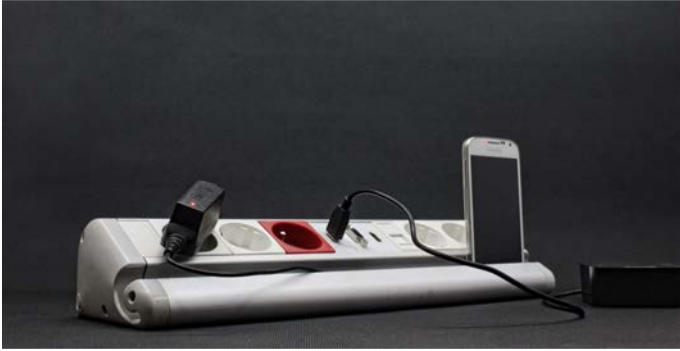

ÜRÜN KODU	ÜRÜN ADI	LİSTE FİYATI (TL)
3300 SERİSİ		
3305-XX	5 Modül Tezgah Altı Priz Kutusu	970,00
3306-XX	6 Modül Tezgah Altı Priz Kutusu	1080,00
3308-XX	8 Modül Tezgah Altı Priz Kutusu	1280,00
3310-XX	10 Modül Tezgah Altı Priz Kutusu	1500,00
3312-XX	12 Modül Tezgah Altı Priz Kutusu	1715,00
3316-XX	16 Modül Tezgah Altı Priz Kutusu	2170,00
XX Kodunun Karşılığı | 01: Eloksal | 02: Siyah | 03: Beyaz | 04: Antrasit