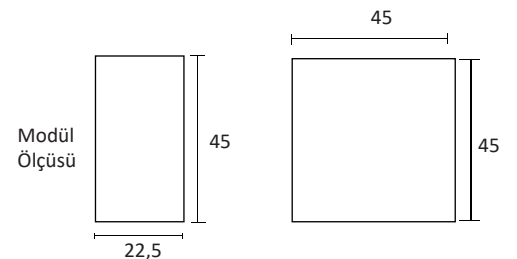

Cat 6E Data Soketi [Çevirmeli]

Kutu Adet: 50  
Koli Adet: 500

210,00 TL

**2094**

Fiber Optik Keystone Jack

Kutu Adet: 100  
Koli Adet: 1000

110,00 TL

ÜRÜN KODU	ÜRÜN ADI	A (mm)	B (mm)	C (mm)	D (mm)	LİSTE FİYATI (TL)
7444-B	4 Modül Boş Blok	185	135	56	55	675,00
7446-B	6 Modül Boş Blok	230	180	56	55	765,00
7448-B	8 Modül Boş Blok	275	225	56	55	840,00
7450-B	10 Modül Boş Blok	320	270	56	55	945,00
7452-B	12 Modül Boş Blok	365	315	56	55	1030,00
7454-B	14 Modül Boş Blok	410	360	56	55	1110,00
7456-B	16 Modül Boş Blok	455	405	56	55	1210,00
7458-B	18 Modül Boş Blok	500	450	56	55	1280,00
7460-B	20 Modül Boş Blok	545	495	56	55	1360,00
7462-B	22 Modül Boş Blok	590	540	56	55	1440,00
7464-B	24 Modül Boş Blok	635	585	56	55	1540,00
7466-B	26 Modül Boş Blok	680	630	56	55	1690,00
7468-B	28 Modül Boş Blok	725	675	56	55	1870,00
7444-BS	4 Modül Boş Blok [Siyah]	185	135	56	55	675,00
7446-BS	6 Modül Boş Blok [Siyah]	230	180	56	55	765,00
7448-BS	8 Modül Boş Blok [Siyah]	275	225	56	55	840,00
7450-BS	10 Modül Boş Blok [Siyah]	320	270	56	55	945,00
7452-BS	12 Modül Boş Blok [Siyah]	365	315	56	55	1030,00
7454-BS	14 Modül Boş Blok [Siyah]	410	360	56	55	1110,00
7456-BS	16 Modül Boş Blok [Siyah]	455	405	56	55	1210,00
7458-BS	18 Modül Boş Blok [Siyah]	500	450	56	55	1280,00
7460-BS	20 Modül Boş Blok [Siyah]	545	495	56	55	1360,00
7462-BS	22 Modül Boş Blok [Siyah]	590	540	56	55	1440,00
7464-BS	24 Modül Boş Blok [Siyah]	635	585	56	55	1540,00
7466-BS	26 Modül Boş Blok [Siyah]	680	630	56	55	1690,00
7468-BS	28 Modül Boş Blok [Siyah]	725	675	56	55	1870,00