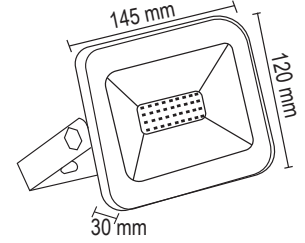

ISO 9001

20.000 hr

IP65

160°

LED PROJEKTÖR ARMATÜRLERİ Led Flood Luminaires

VOLTEK
LED LIGHTING

30W Slim Led Projektör Armatür Slim Led Flood Luminaire

Ürün Kodu Product Code	Güç Power	Giriş Voltajı Input Voltage	Renk Sıcaklığı Color Temperature	Lumen	IP Class	Koli Adedi Box Quantity	Fiyat Price
VFS03030SM	30W	200-240V AC	3.000K	2.700	65	40	310,00₺
VFS03065SM	30W	200-240V AC	6.500K	2.700	65	40	310,00₺
VFS030YSM	30W	200-240V AC	Yeşil/Green	2.700	65	40	340,00₺