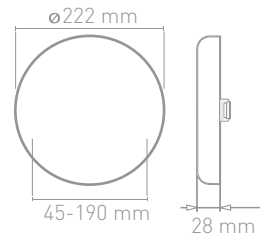

36W Yuvarlak Backlight Led Panel Armatür

Circular Type Backlight Led Panel Luminaire

Ürün Kodu Product Code	Kasa Rengi Body Color	Giriş Voltajı Input Voltage	Renk Sıcaklığı Color Temperature	Lumen	Koli Adedi Box Quantity	Fiyat Price
VPSAYB03630D	Beyaz/White	185-265V AC	3.000K	4.320	22	300,00₺
VPSAYB03665D	Beyaz/White	185-265V AC	6.500K	4.320	22	300,00₺

ISO 9001