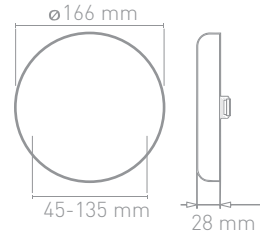

YÜKSEK LÜMEN & AYARLANABİLİR MONTAJLI ÇERÇEVESİZ BACKLIGHT LED PANEL ARMATÜRLER

High Lumen & Adjustable Mounted
Frameless Backlight Led Panel Luminaires

VOLTEK
LED LIGHTING

24W Yuvarlak Backlight Led Panel Armatür

Circular Type Backlight Led Panel Luminaire

Ürün Kodu Product Code	Kasa Rengi Body Color	Giriş Voltajı Input Voltage	Renk Sıcaklığı Color Temperature	Lumen	Koli Adedi Box Quantity	Fiyat Price
VPSAYB02430D	Beyaz/White	185-265V AC	3.000K	2.880	44	200,00₺
VPSAYB02465D	Beyaz/White	185-265V AC	6.500K	2.880	44	200,00₺