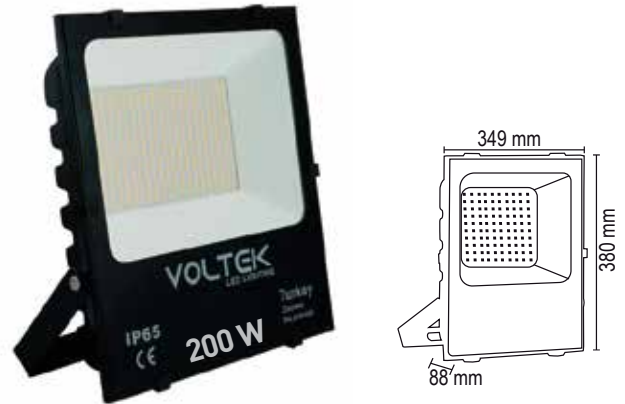

200W Led Projektör Armatür

Led Flood Luminaire

Ürün Kodu Product Code	Güç Power	Giriş Voltajı Input Voltage	Renk Sıcaklığı Color Temperature	Lumen	IP Class	Koli Adedi Box Quantity	Fiyat Price
VFS20030	200W	200-240V AC	3.000K	18.000	65	5	2.300,00₺
VFS20065	200W	200-240V AC	6.500K	18.000	65	5	2.300,00₺