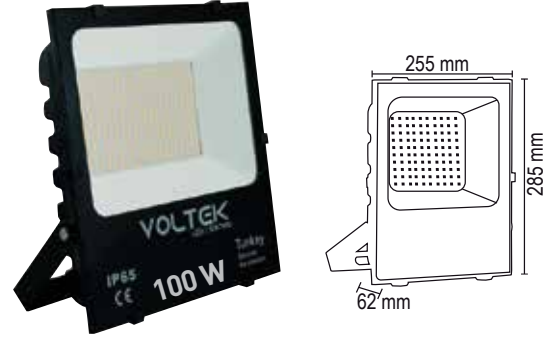

100W Led Projektör Armatür

Led Flood Luminaire

Ürün Kodu Product Code	Güç Power	Giriş Voltajı Input Voltage	Renk Sıcaklığı Color Temperature	Lumen	IP Class	Koli Adedi Box Quantity	Fiyat Price
VFS10030	100W	200-240V AC	3.000K	9.000	65	10	1.100,00₺
VFS10065	100W	200-240V AC	6.500K	9.000	65	10	1.100,00₺