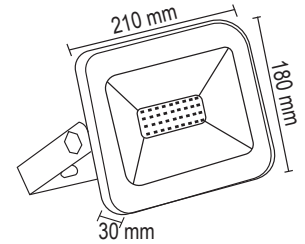

50W Slim Led Projektör Armatür Slim Led Flood Luminaire

Ürün Kodu Product Code	Güç Power	Giriş Voltajı Input Voltage	Renk Sıcaklığı Color Temperature	Lumen	IP Class	Koli Adedi Box Quantity	Fiyat Price
VFS05030SM	50W	200-240V AC	3.000K	4.500	65	30	420,00₺
VFS05065SM	50W	200-240V AC	6.500K	4.500	65	30	420,00₺
VFS050YSM	50W	200-240V AC	Yeşil/Green	4.500	65	30	460,00₺

ISO 9001